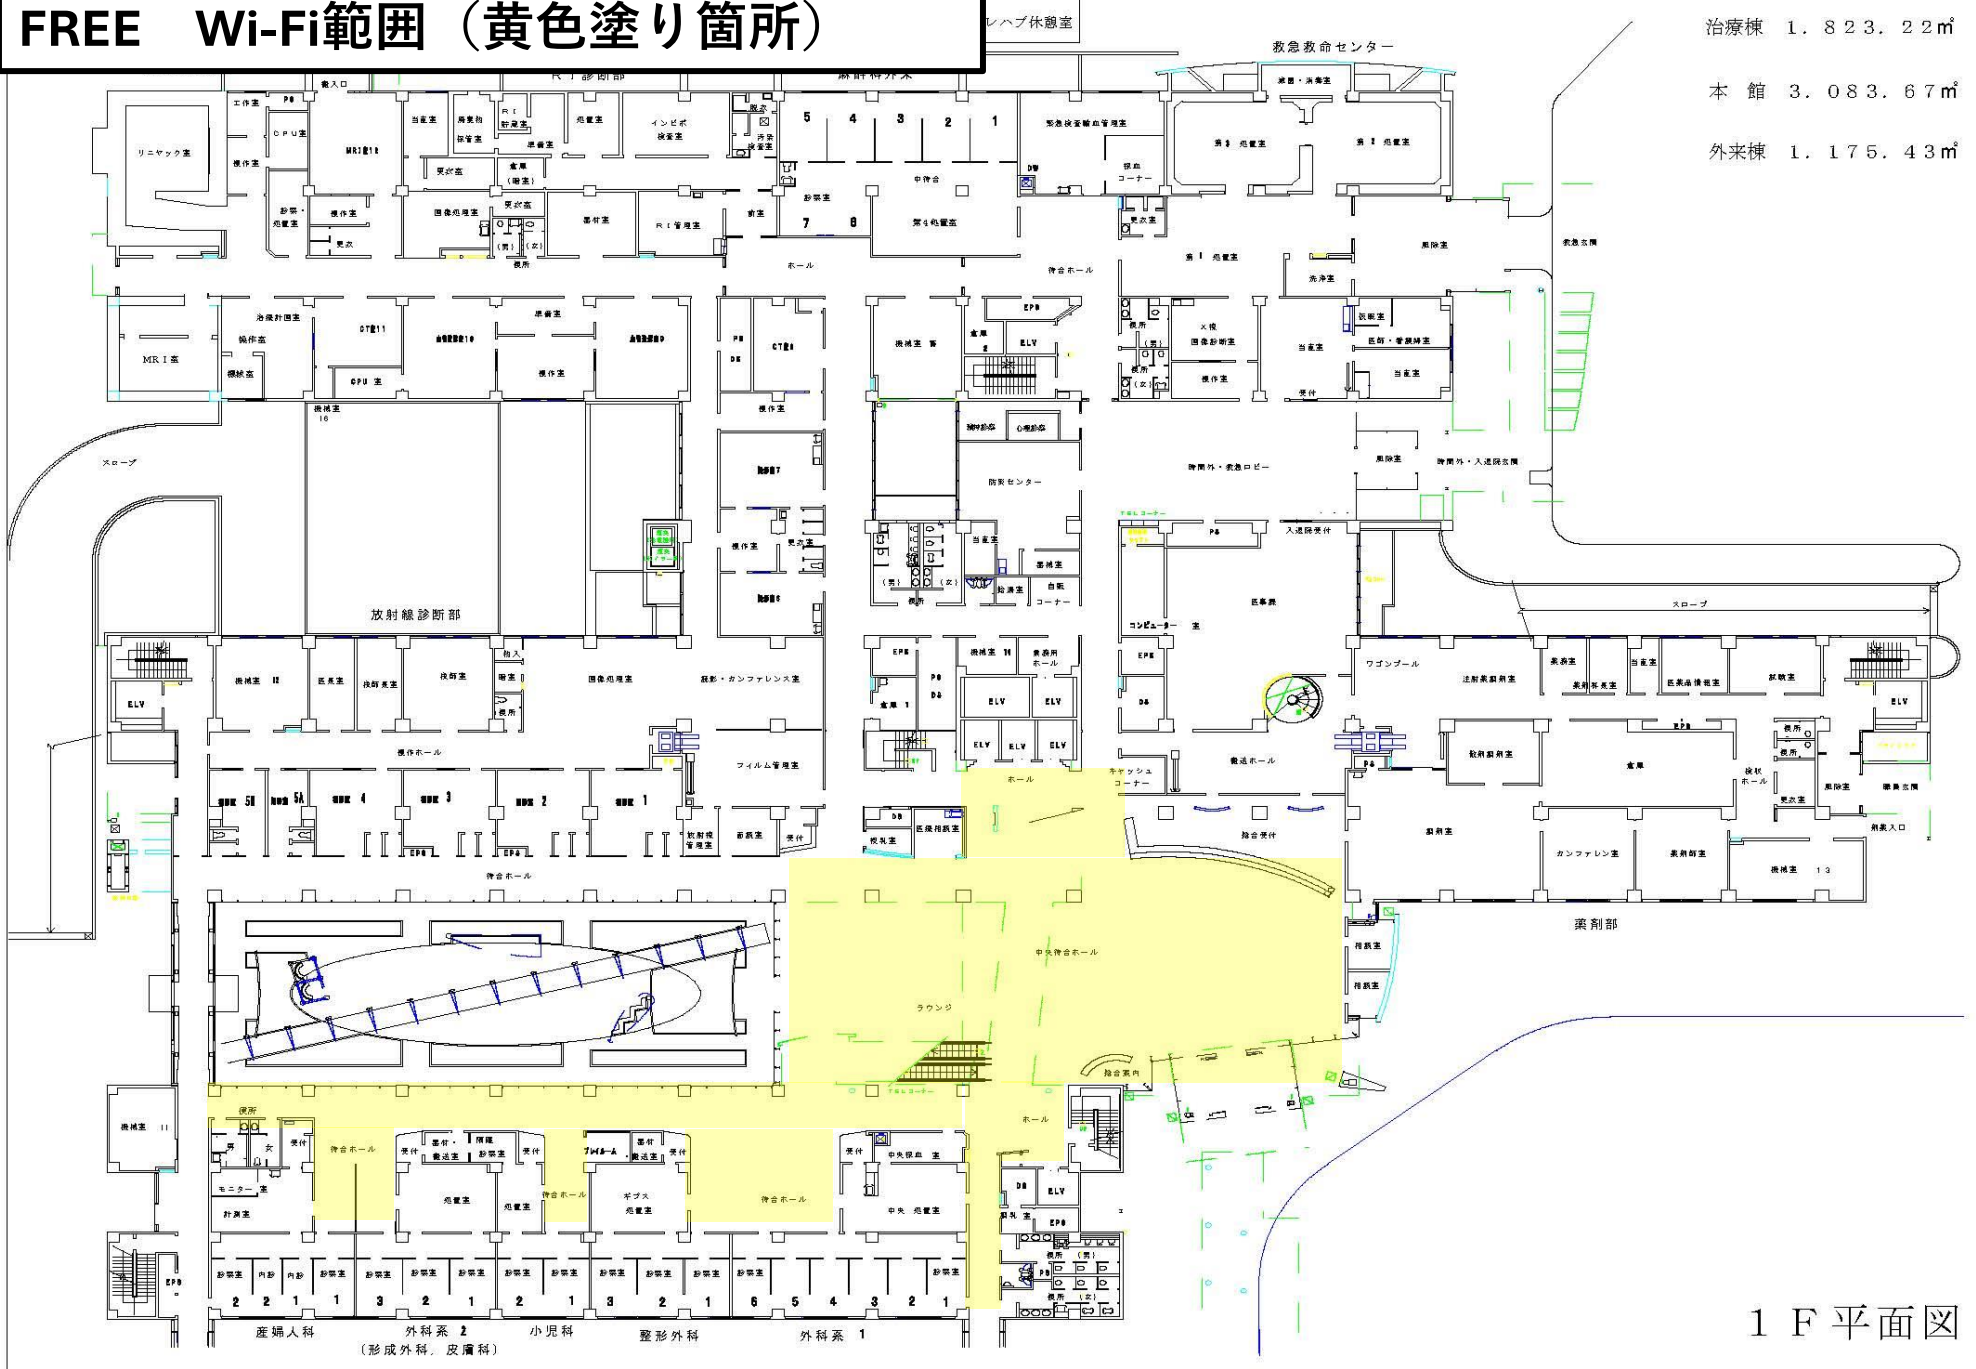

FREE Wi-Fi範囲 (黄色塗り箇所)

治療棟 1.823.22㎡
 本館 3.083.67㎡
 外来棟 1.175.43㎡

1 F 平面図

治療棟 1,240.03㎡
 本館 2,658.08㎡
 外来棟 1,193.04㎡

2 F 平面図